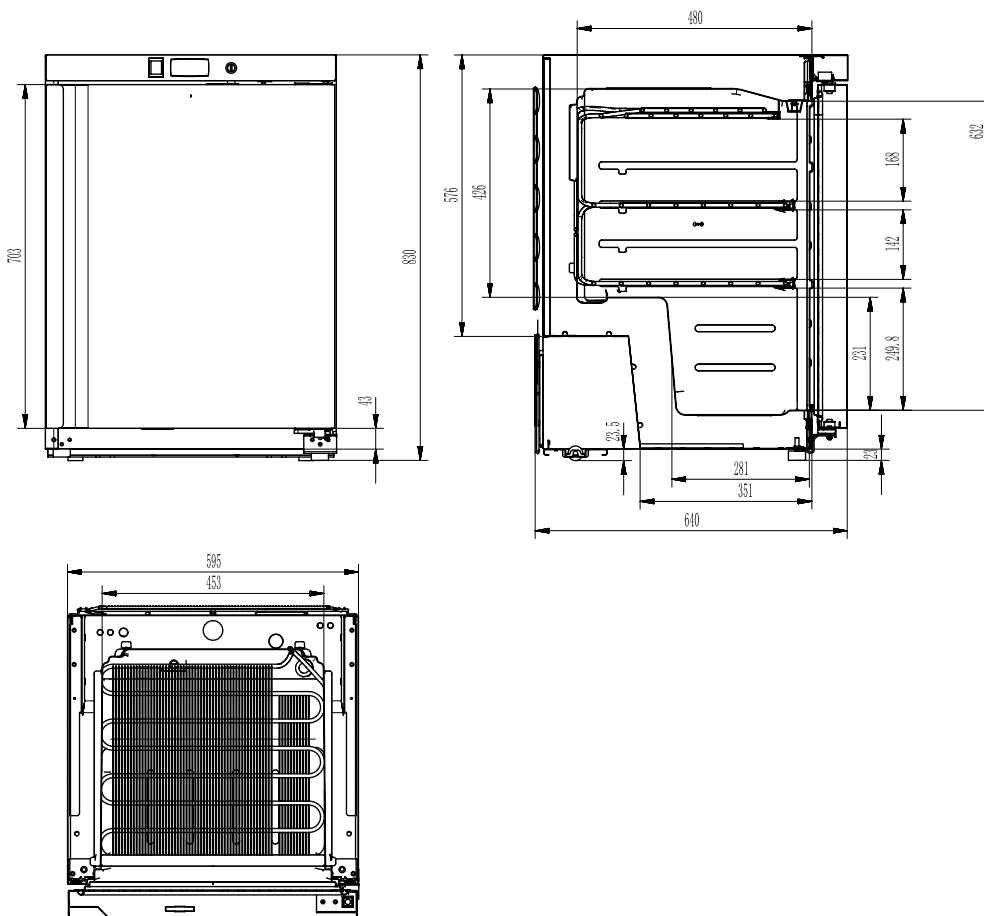

Technický list

Technický výkres

Skříň mrazicí 130 l, bílá

Model

Sap kód

00018396

DRF 200

Skupina artiklů

Skříňe chladicí a mrazicí

Rozměry

DRF 200